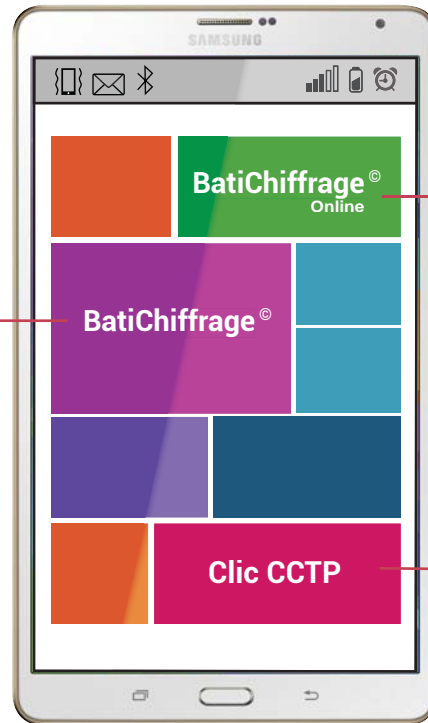

BatiChiffrage Expert bénéficie de toute l'expérience acquise autour de ses outils standards, présents chez plus de 70 000 artisans, bureaux d'études, architectes ...

BATICHIFFRAGE® Base de données des prix du bâtiment

100 000 fournitures Bâtiment
80 000 travaux pré-rédigés
Mise à jour régulière des prix
Temps de main d'œuvre
Sous-détail des fournitures
300 industriels référencés

- ✓ Gros Œuvre
- ✓ Second Œuvre
- ✓ Génie Climatique - Plomberie
- ✓ Electricité
- ✓ Aménagements extérieurs
- ✓ Multi-Services

BATICHIFFRAGE® Online Chiffrage en ligne des coûts de travaux BTP

Conçu par des spécialistes du chiffrage de travaux
Interface Web sans installation
Gain de temps
Accès à BATICHIFFRAGE®
Interface efficace et simple
Ajustage des niveaux de prestations

CLIC CCTP Générateur de CCTP et DPGF

Rédaction assistée de CCTP
Fiabilisation du contenu technique et juridique (Reef et Inies)
Base articles de 40 000 lignes
Manipulation aisée

Pour nous contacter

04 75 81 27 42

info@batichiffrage-expert.com

www.batichiffrage-expert.com

Ils nous font confiance

Une activité du groupe

[batiactu]
GROUPE

Centre Novalparc
2 place Régnauld - 26000 VALENCE

BatiChiffrage®
Expert

BatiChiffrage®